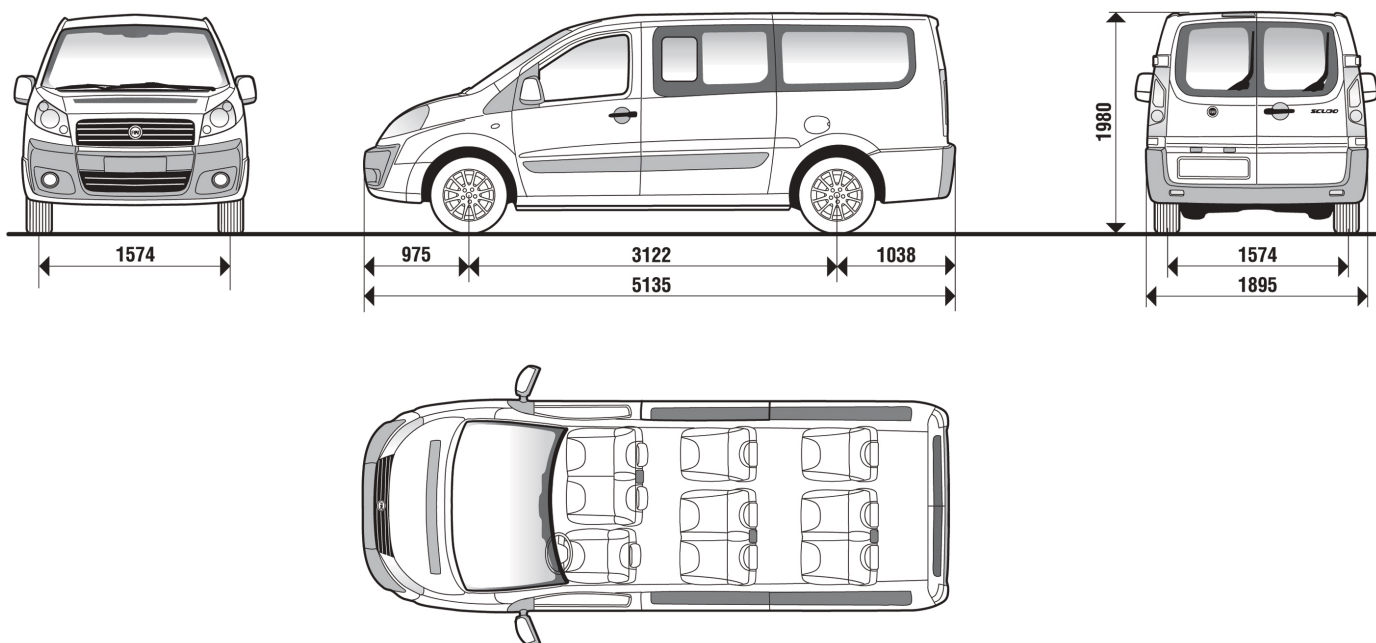

SCUDO OSOBNÍ

NABÍDKA VERZÍ - NOVÉ AKČNÍ CENÍKY

KÓD	MOTOR	NTPH	OBJEM	ROZVOR	STŘECHA	VÝBAVA	CENÍKOVÁ CENA	AKČNÍ CENA
272.5Q1.0	1.6 Multijet 90 k	2683 kg	2.0 m ³	L1	HI	STD	487 500 Kč	402 670 Kč
272.6Q3.0	2.0 Multijet 136 k	2946 kg	1.0 m ³	L2	HI	STD	554 400 Kč	457 930 Kč
272.5E1.0	1.6 Multijet 90 k	2683 kg	0.0 m ³	L1	HI	Family	516 200 Kč	426 380 Kč
272.6E2.0	2.0 Multijet 120 k	2946 kg	1.0 m ³	L2	HI	Family	554 400 Kč	457 930 Kč
272.6K3.0	2.0 Multijet 136 k	2946 kg	1.0 m ³	L2	HI	Executive	668 800 Kč	552 420 Kč
272.5E2.0	2.0 Multijet 120 k	2760 kg	3.0 m ³	L1	HI	Family	535 000 Kč	441 910 Kč
272.5E5.0	2.0 Multijet 163 k EURO 5	0 kg	-	L1	HI	Family	593 000 Kč	489 810 Kč
272.6E5.0	2.0 Multijet 163 k EURO 5	0 kg	-	L2	HI	Family	614 400 Kč	507 490 Kč
272.5K5.0	2.0 Multijet 163 k EURO 5	0 kg	-	L1	HI	Executive	667 400 Kč	551 270 Kč
272.6K5.0	2.0 Multijet 163 k EURO 5	0 kg	-	L2	HI	Executive	693 800 Kč	573 070 Kč